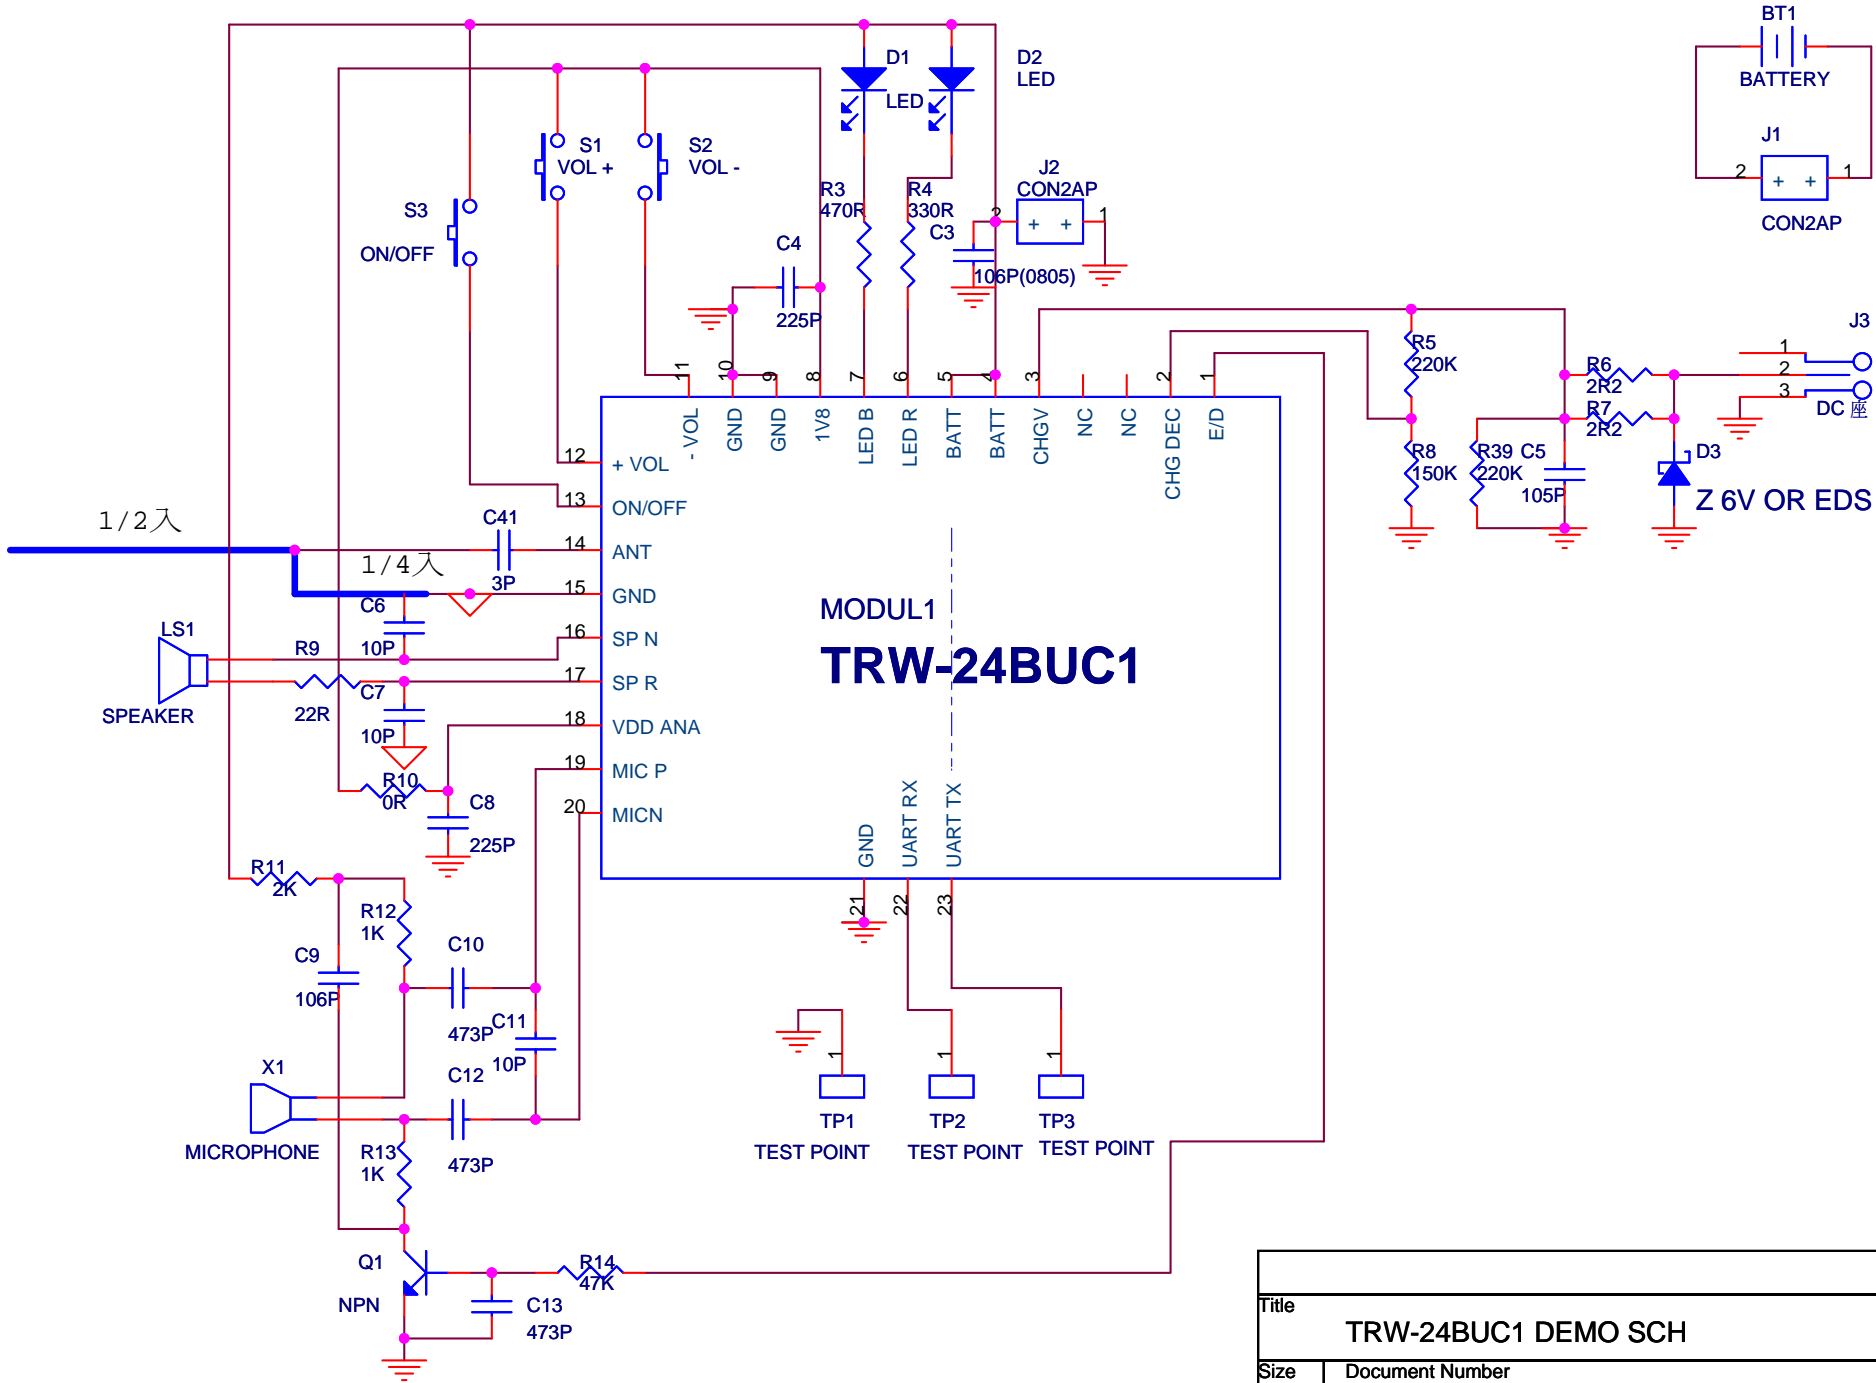

本線路圖受著作權保護,非經書面授權,不得翻閱,複印,抄襲,公開場合傳閱,否則受公訴,民事責任及公司法

Title		
TRW-24BUC1 DEMO SCH		
Size	Document Number	Rev
A	WENSHING ELECTRO	A
Date:	Monday, June 25, 2007	Sheet 2 of 3