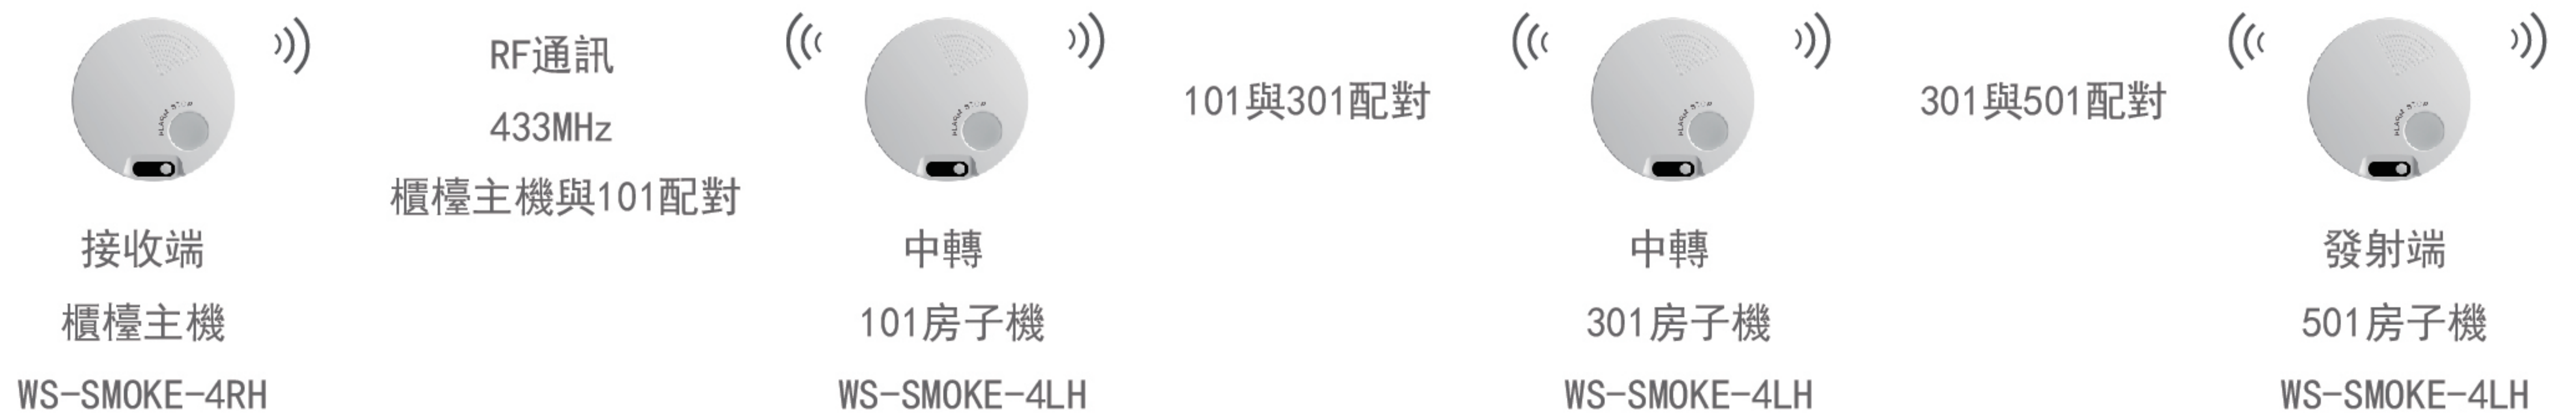

智能安防煙霧警報器

飯店/旅店/民宿/商店消防監測

應用機型：1. 型號：WS-SMOKE-4RH 2. 型號：WS-SMOKE-4LH

櫃檯主機收到203房子機報警信號
語音播報：203、煙霧報警，滴滴滴...

語音播報：203、煙霧報警；滴滴滴...，LED燈閃亮

當PIR監測到人員時
白天：發出提示音：叮咚...
夜晚：發出報警音：滴滴滴...

WS-SMOKE-4RH
配備有PIR功能的櫃檯機
PIR偵測到有人員時會發出迎賓提示音：叮咚...
會記錄檢測到的人數，每累計記錄到16人，
語音播報：16（32、48...，隔天自動清零）

報警條件：監測有煙霧或室內環境高於50°C
報警提醒：先發出語音提醒：房號+煙霧報警
然後持續發出提示音：滴滴滴...，LED燈閃亮

中轉配對通訊介紹

櫃檯機收到501房子機報警信號
語音播報：501、煙霧報警，滴滴滴...

語音播報：501、煙霧報警；
然後持續發出提示音：滴滴滴...，LED燈閃亮

報警條件：監測有煙霧或室內環境高於50°C
報警提醒：先發出語音提醒：房號+煙霧報警
然後持續發出提示音：滴滴滴...，LED燈閃亮