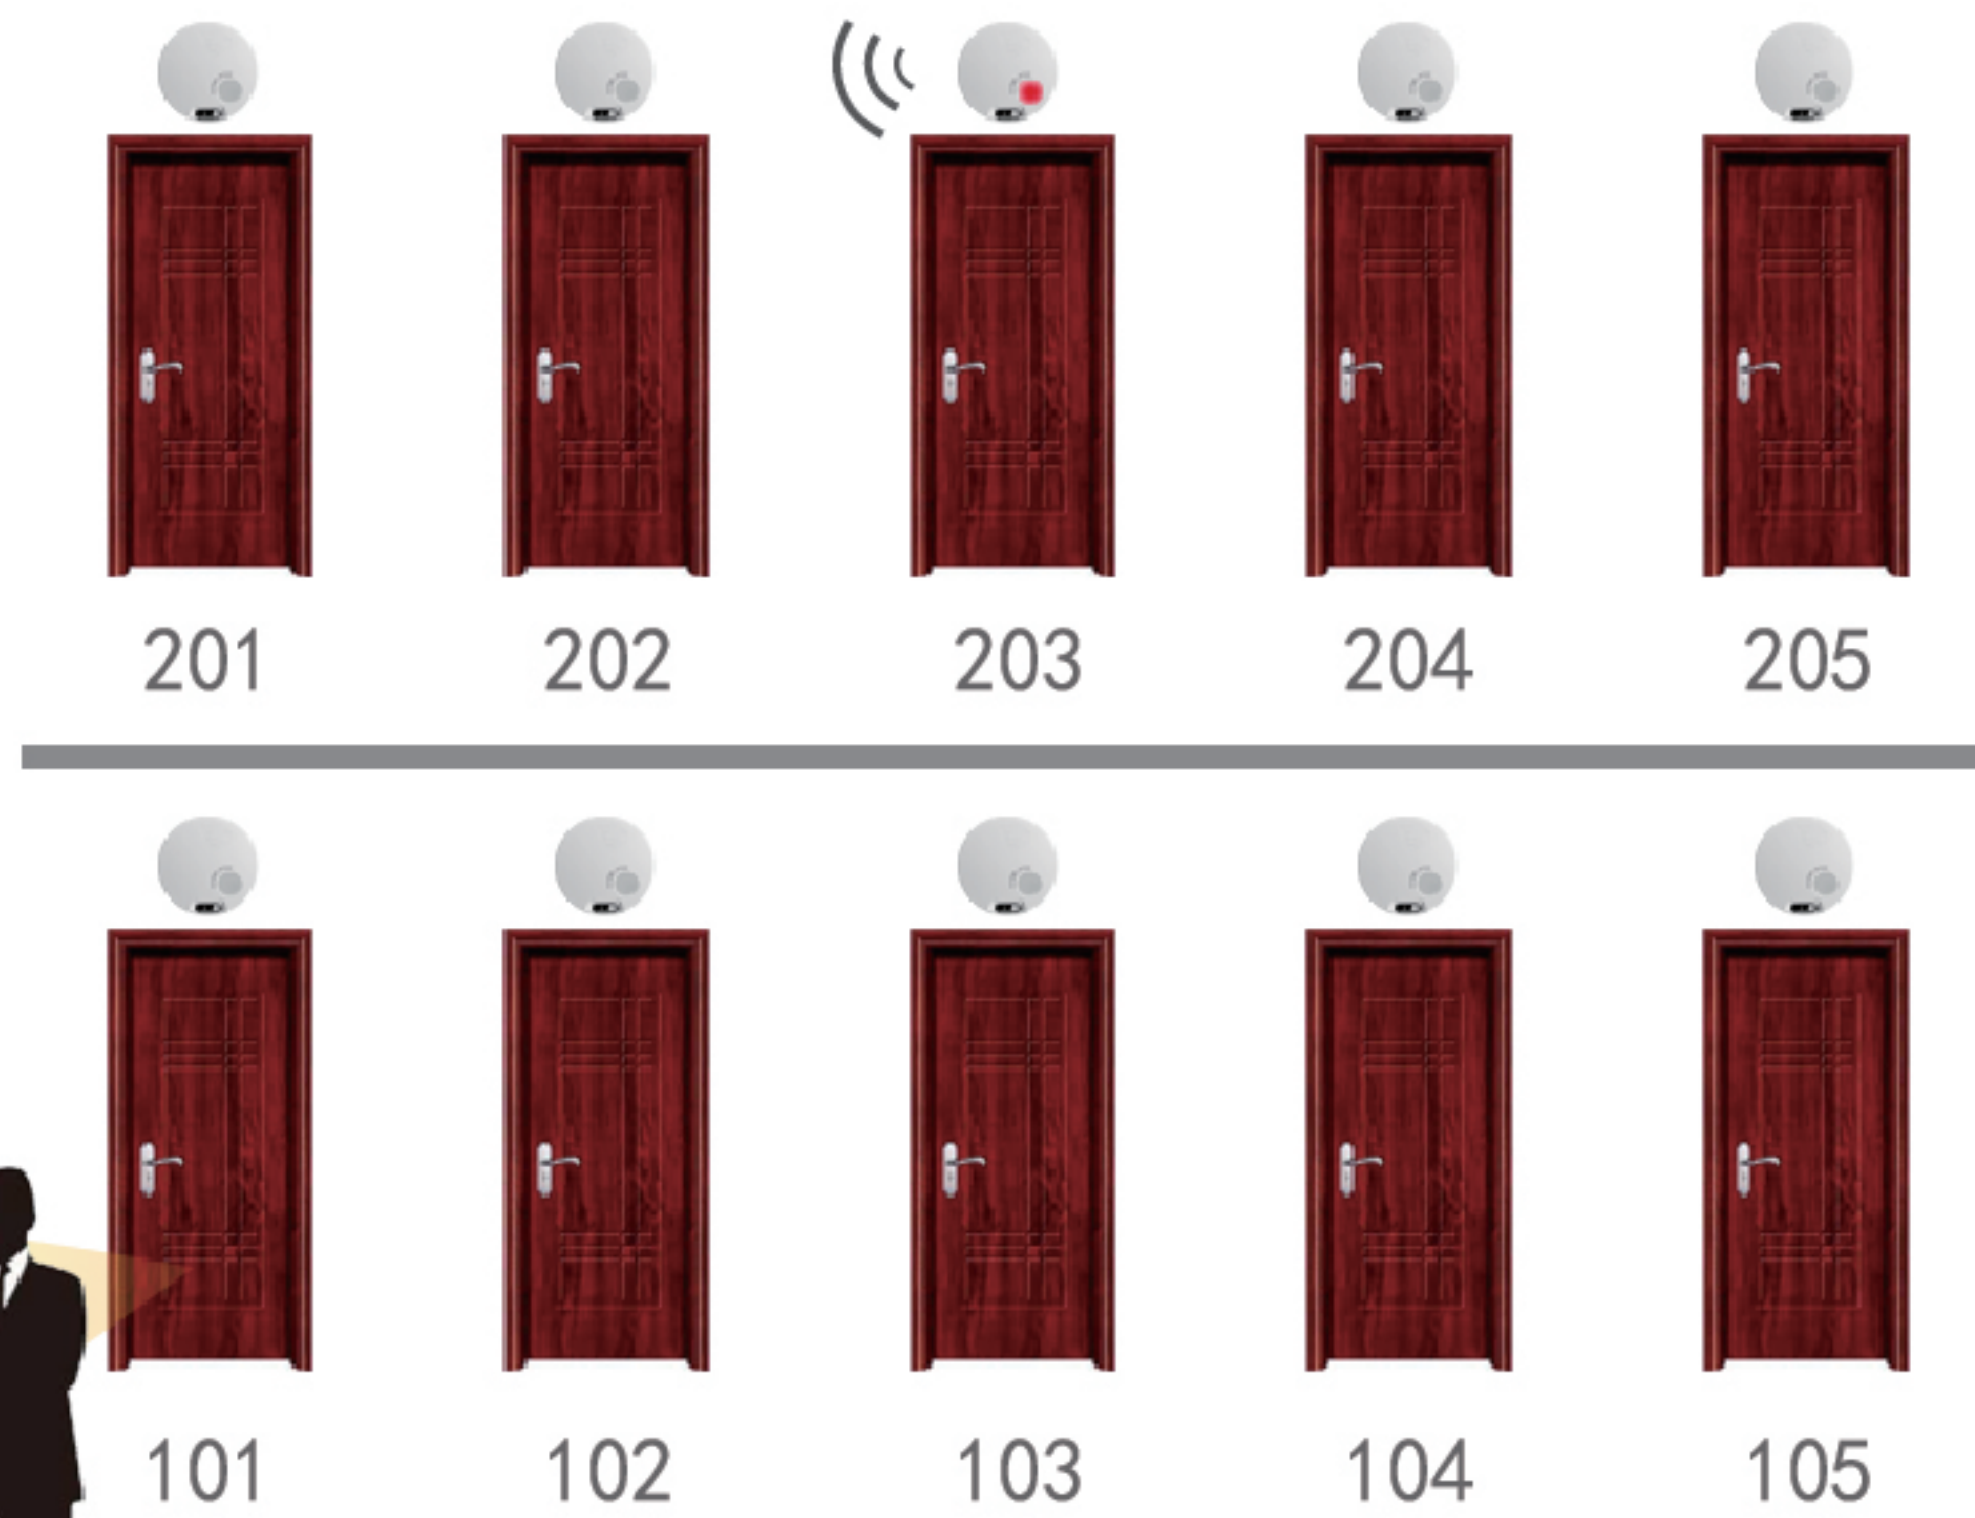

報警條件：監測有煙霧或室內環境高於50°C
報警提醒：先發出語音提醒：煙霧報警

然後持續發出提示音：滴滴滴...，帶LED燈的型號會閃亮，提示逃生出口

智能安防煙霧警報器

飯店/旅店/民宿/商店消防監測

應用機型：1. 型號：WS-SMOKE-4RH 2. 型號：WS-SMOKE-4LH

櫃檯主機收到203房子機報警信號
語音播報：203、煙霧報警，滴滴滴...

語音播報：203、煙霧報警；滴滴滴...，LED燈閃亮

當PIR監測到人員時
白天：發出提示音：叮咚...
夜晚：發出報警音：滴滴滴...

WS-SMOKE-4RH
配備有PIR功能的櫃檯機
PIR偵測到有人員時會發出迎賓提示音：叮咚...
會記錄檢測到的人數，每累計記錄到16人，
語音播報：16（32、48...，隔天自動清零）

報警條件：監測有煙霧或室內環境高於50°C
報警提醒：先發出語音提醒：房號+煙霧報警
然後持續發出提示音：滴滴滴...，LED燈閃亮