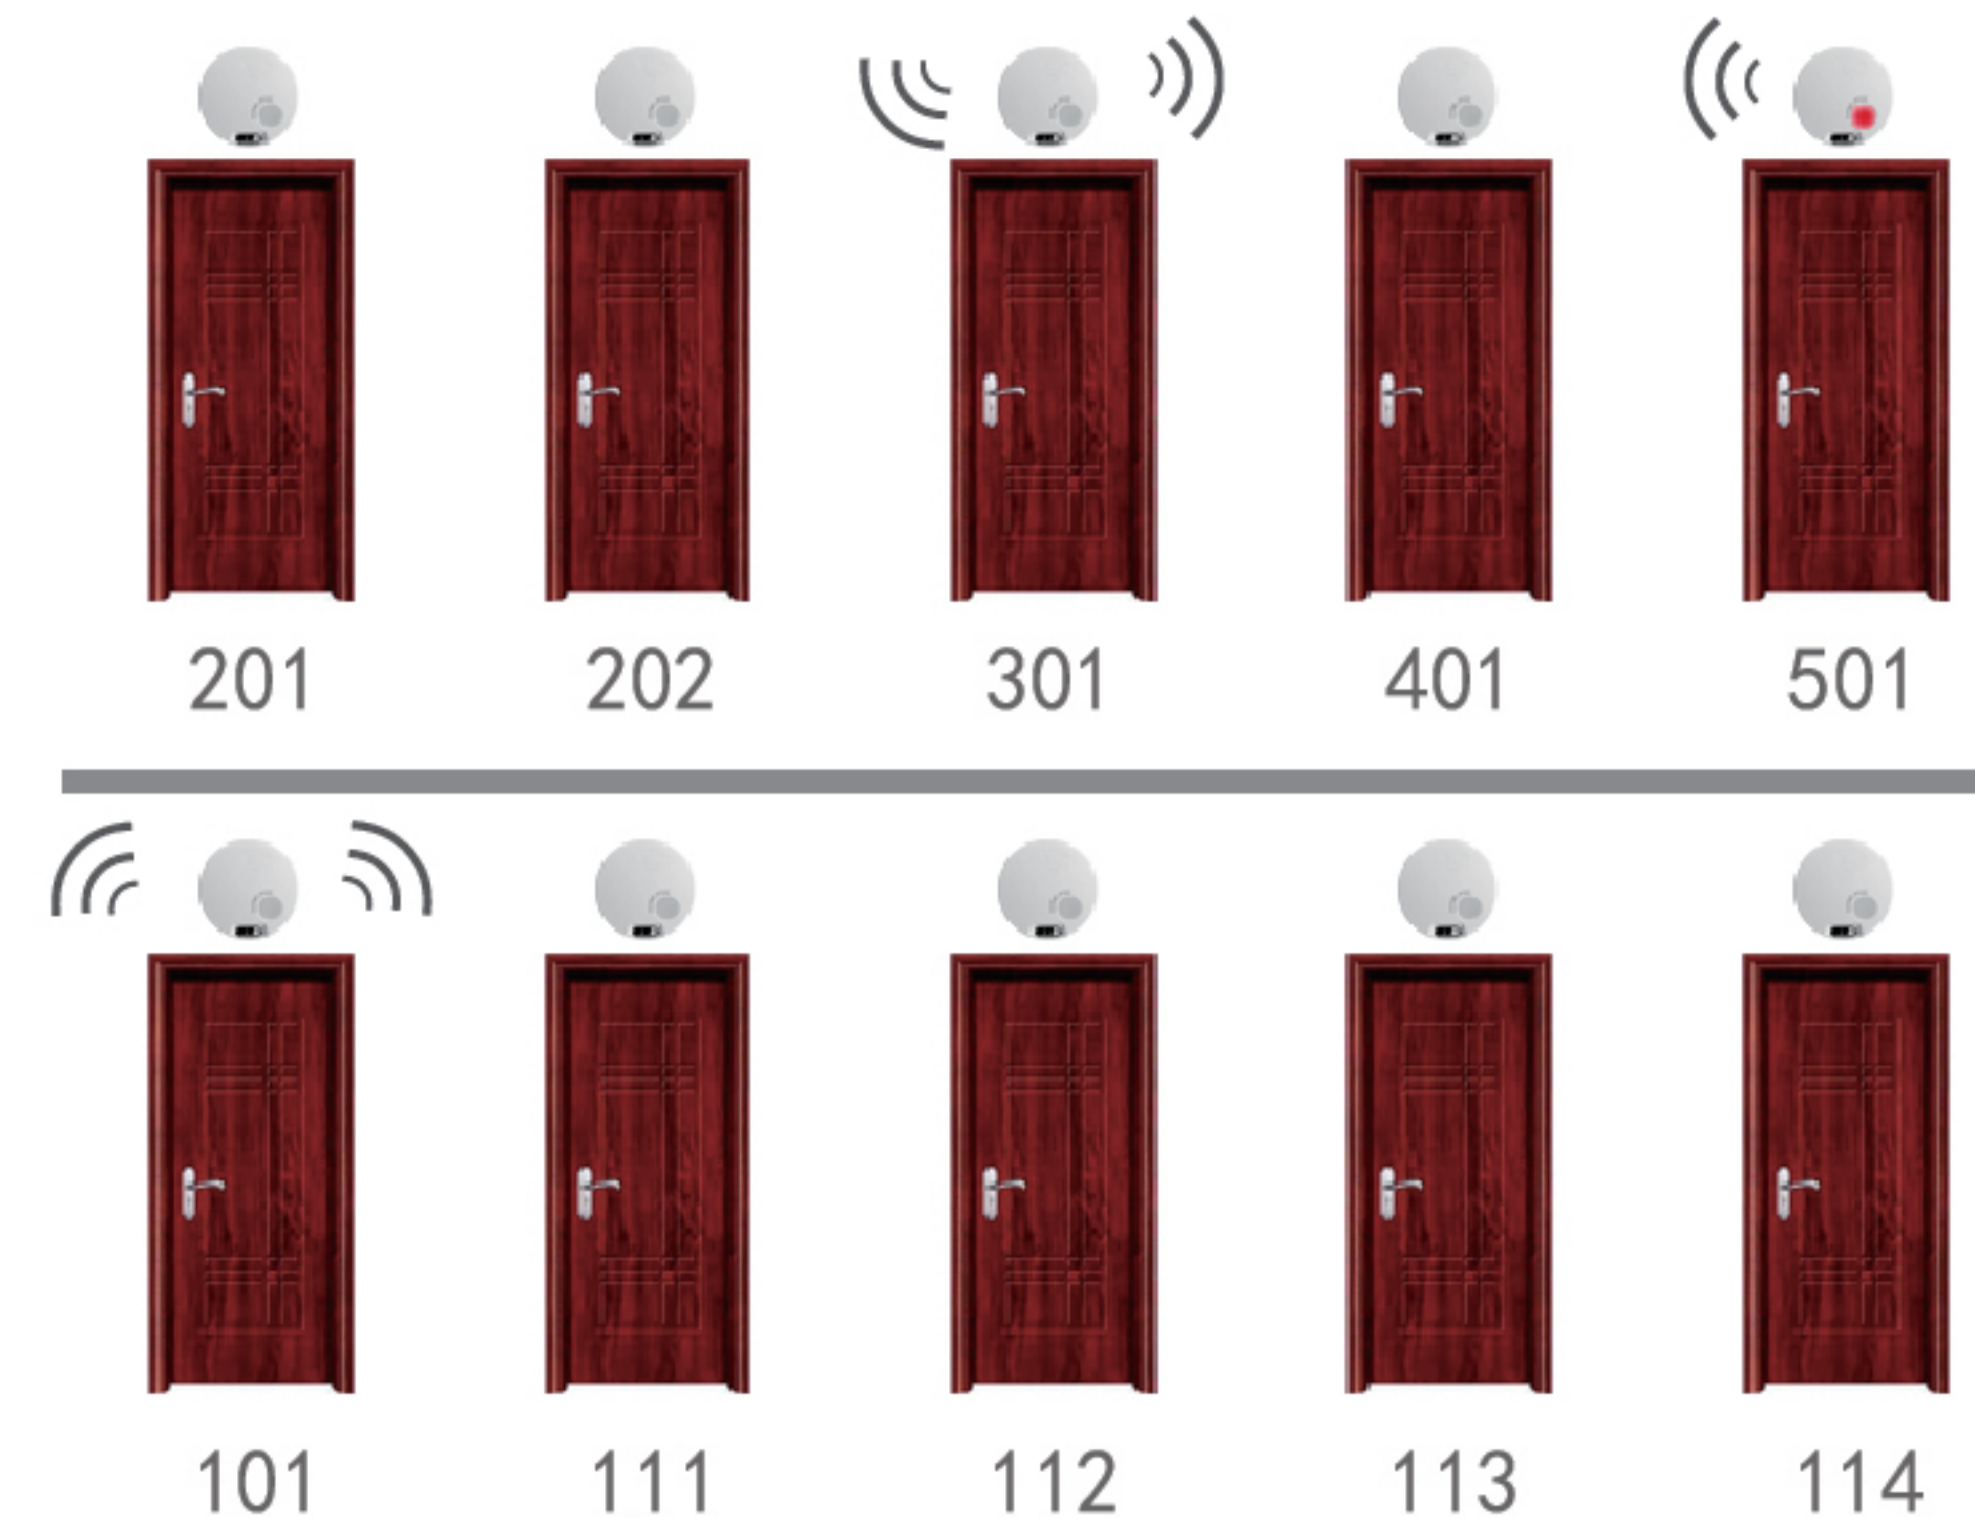

當PIR監測到人員時
白天：發出提示音：叮咚...
夜晚：發出報警音：滴滴滴...

WS-SMOKE-4RH
配備有PIR功能的櫃檯機
PIR偵測到有人員時會發出迎賓提示音：叮咚...
會記錄檢測到的人數，每累計記錄到16人，
語音播報：16（32、48...，隔天自動清零）

報警條件：監測有煙霧或室內環境高於50°C
報警提醒：先發出語音提醒：房號+煙霧報警
然後持續發出提示音：滴滴滴...，LED燈閃亮

中轉配對通訊介紹

櫃檯機收到501房子機報警信號
語音播報：501、煙霧報警，滴滴滴...

語音播報：501、煙霧報警；
然後持續發出提示音：滴滴滴...，LED燈閃亮

報警條件：監測有煙霧或室內環境高於50°C
報警提醒：先發出語音提醒：房號+煙霧報警
然後持續發出提示音：滴滴滴...，LED燈閃亮