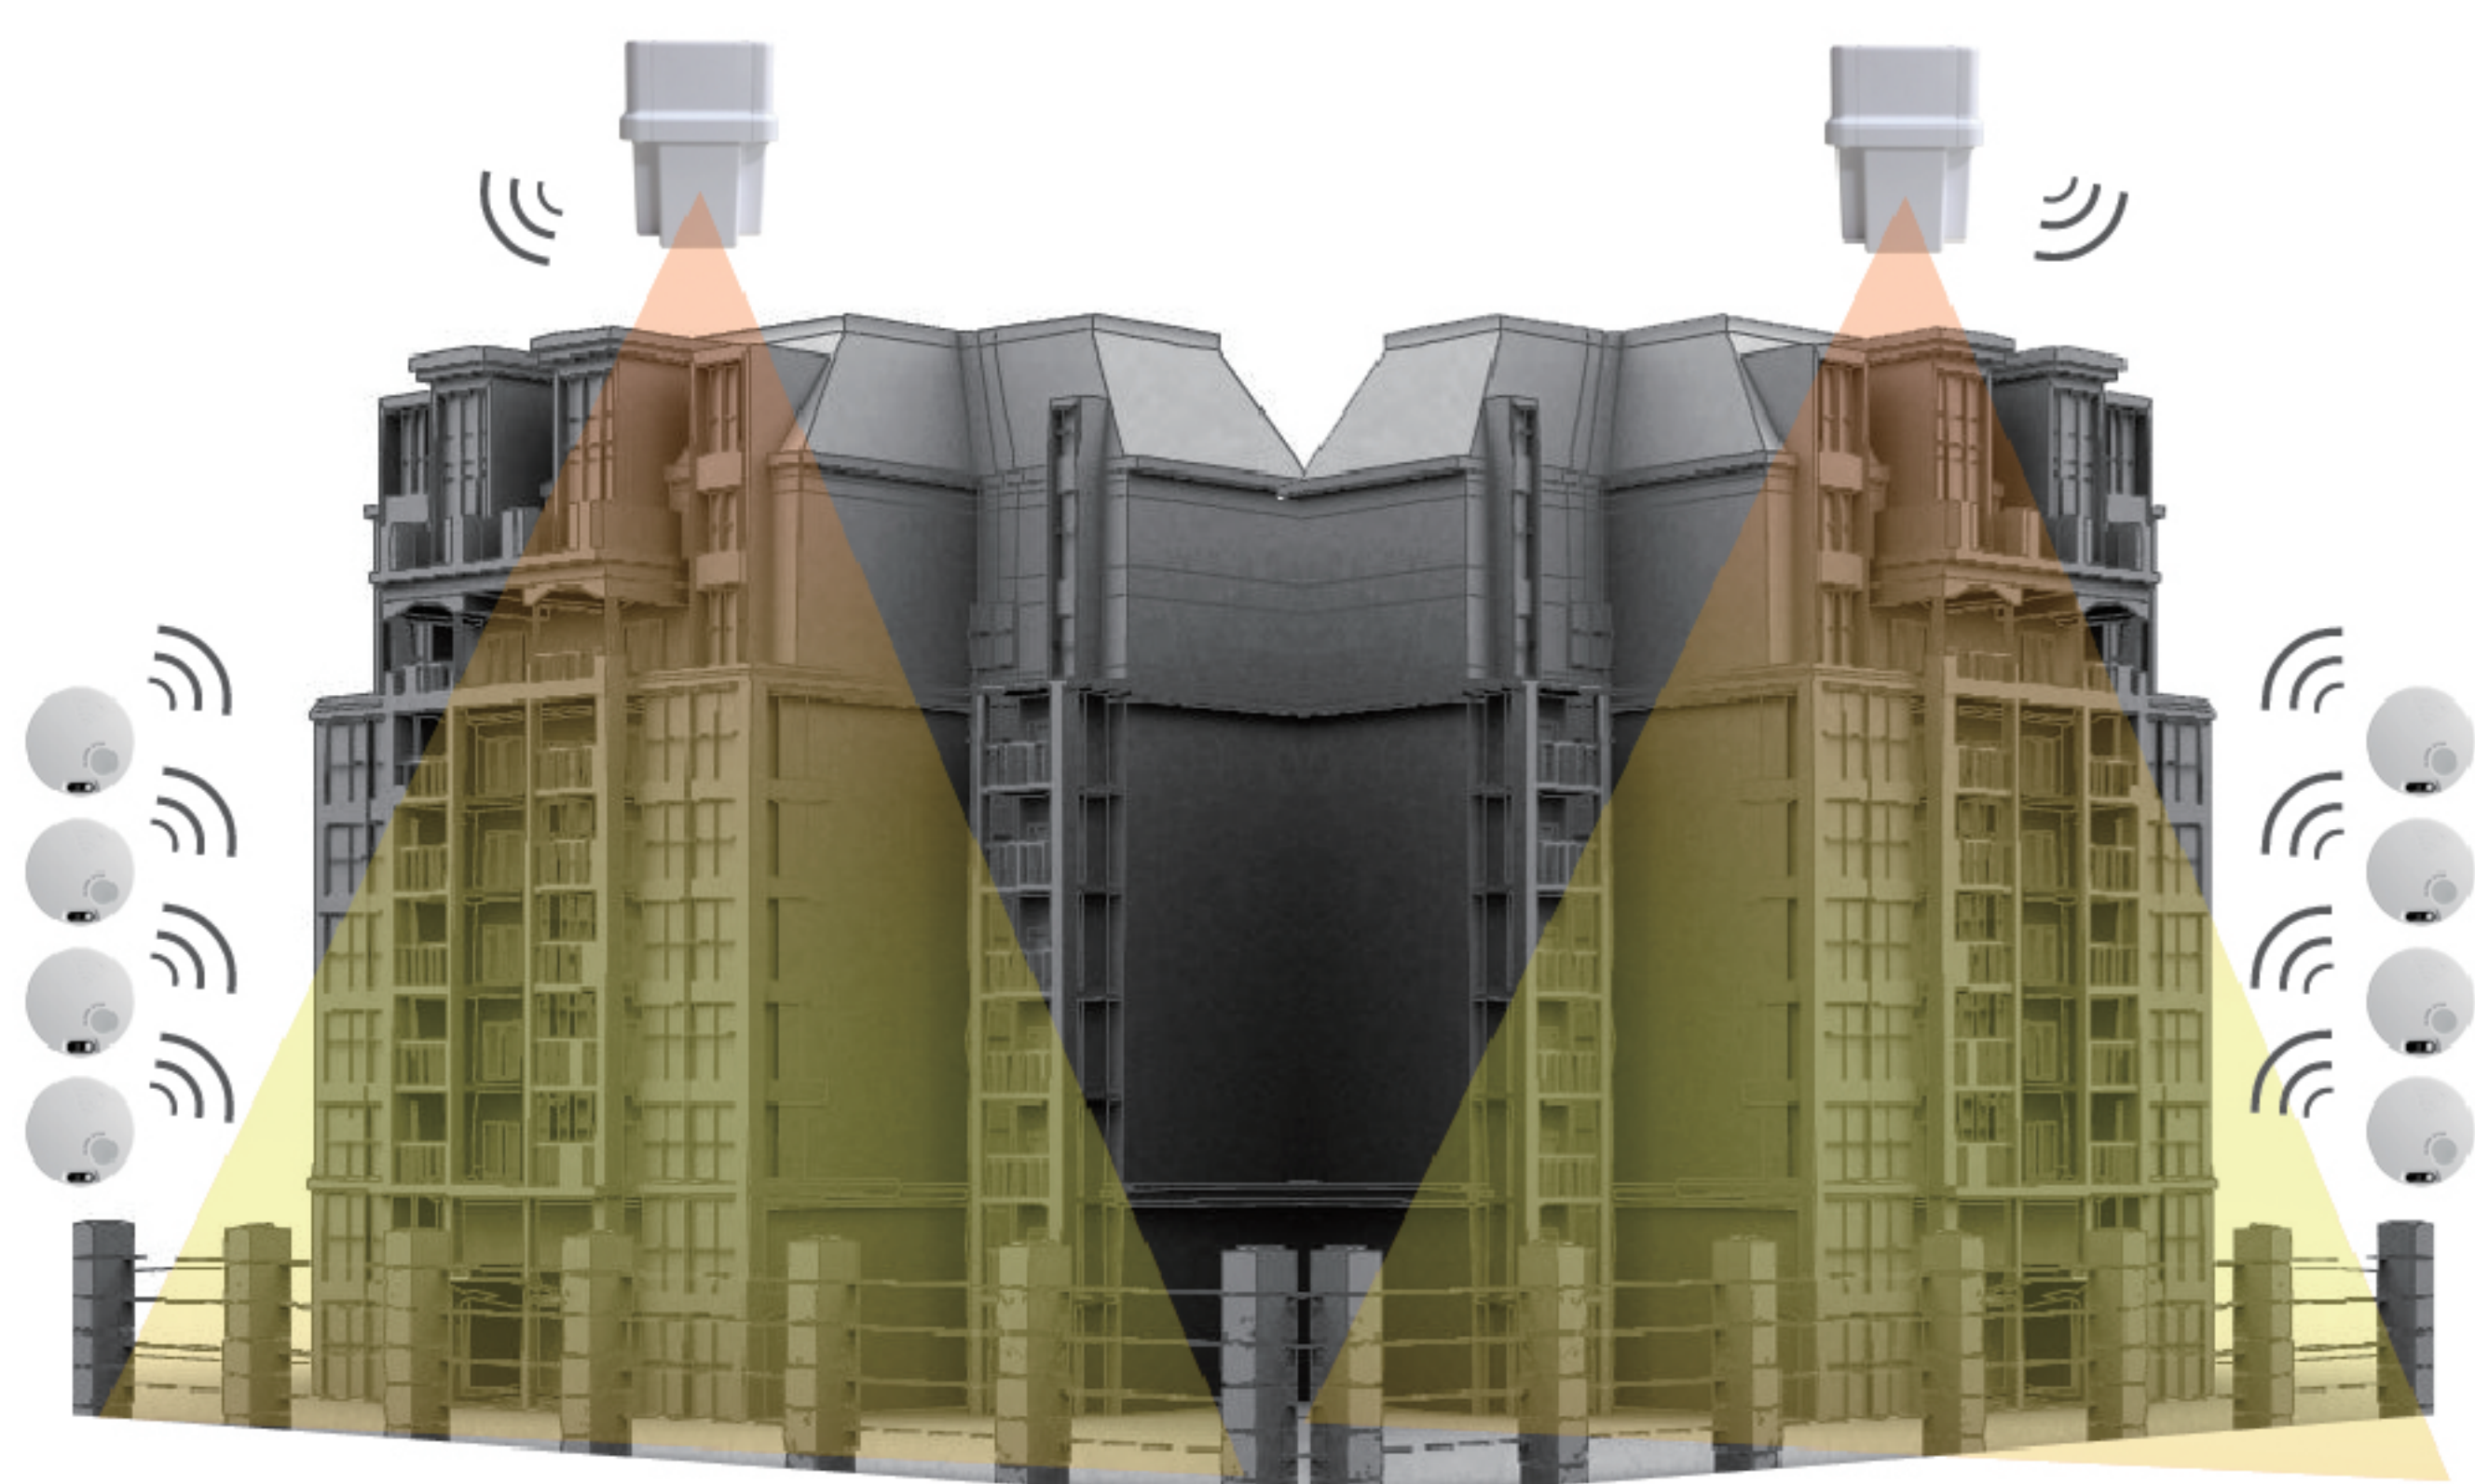

智能安防煙霧警報器

本產品有多款功能可選，頻率有 434MHz 或 900MHz，NCC 認證號：CCAB19LP0450T2，可選配內建攝影機拍照、PIR 人體偵測，可發出語音或報警音，具有煙霧偵測與溫度監測雙重功能。當檢測到有煙霧時或溫度超過攝氏 50°C 時立即發出報警、拍照和通知後台管理人員，當檢測到無煙霧時或溫度低於攝氏 50°C 時自動停止報警。亦可檢測當有人員經過時發出語音提示，場景自動切換，如白天為訪客提示音，夜晚變為監測小偷報警。功能強大，廣泛應用與消防緊急呼叫，無需人為監控，降低管理壓力，提高管理效率，節省管理人員成本。

型號：

- WS-SMOKE-9C (900MHz+ 拍照)
- WS-SMOKE-9L (900MHz+LED)
- WS-SMOKE-4R (433MHz+PIR)
- WS-SMOKE-4L (433MHz+LED)
- WS-SMOKE-4RH (旅店版 +PIR)
- WS-SMOKE-4LH (旅店版 +LED)

拍照款

PIR 款

LED 款

社區消防監測

應用機型

型號：WS-SMOKE-9C

型號：WS-SMOKE-9L

RF通訊
900MHz

型號：WS-ARFID4SX5
UHF RFID四方向無線通訊基站

WiFi通訊
4G通訊(選用)
2G通訊(選用)

設備安裝分佈

全方位監測
保障安全

險情發出報警，後台可實時查看與拍照

- WS-SMOKE-9C與WS-SMOKE-9L
- * 都可在後台查看險情位置
- WS-SMOKE-9C
- * 可遠程拍照現場

報警條件：監測有煙霧或室內環境高於50°C
報警提醒：先發出語音提醒：煙霧報警

然後持續發出提示音：滴滴滴...，帶LED燈的型號會閃亮，提示逃生出口

智能安防煙霧警報器

飯店/旅店/民宿/商店消防監測

應用機型：1. 型號：WS-SMOKE-4RH 2. 型號：WS-SMOKE-4LH

櫃檯主機收到203房子機報警信號
語音播報：203、煙霧報警，滴滴滴...

語音播報：203、煙霧報警；滴滴滴...，LED燈閃亮