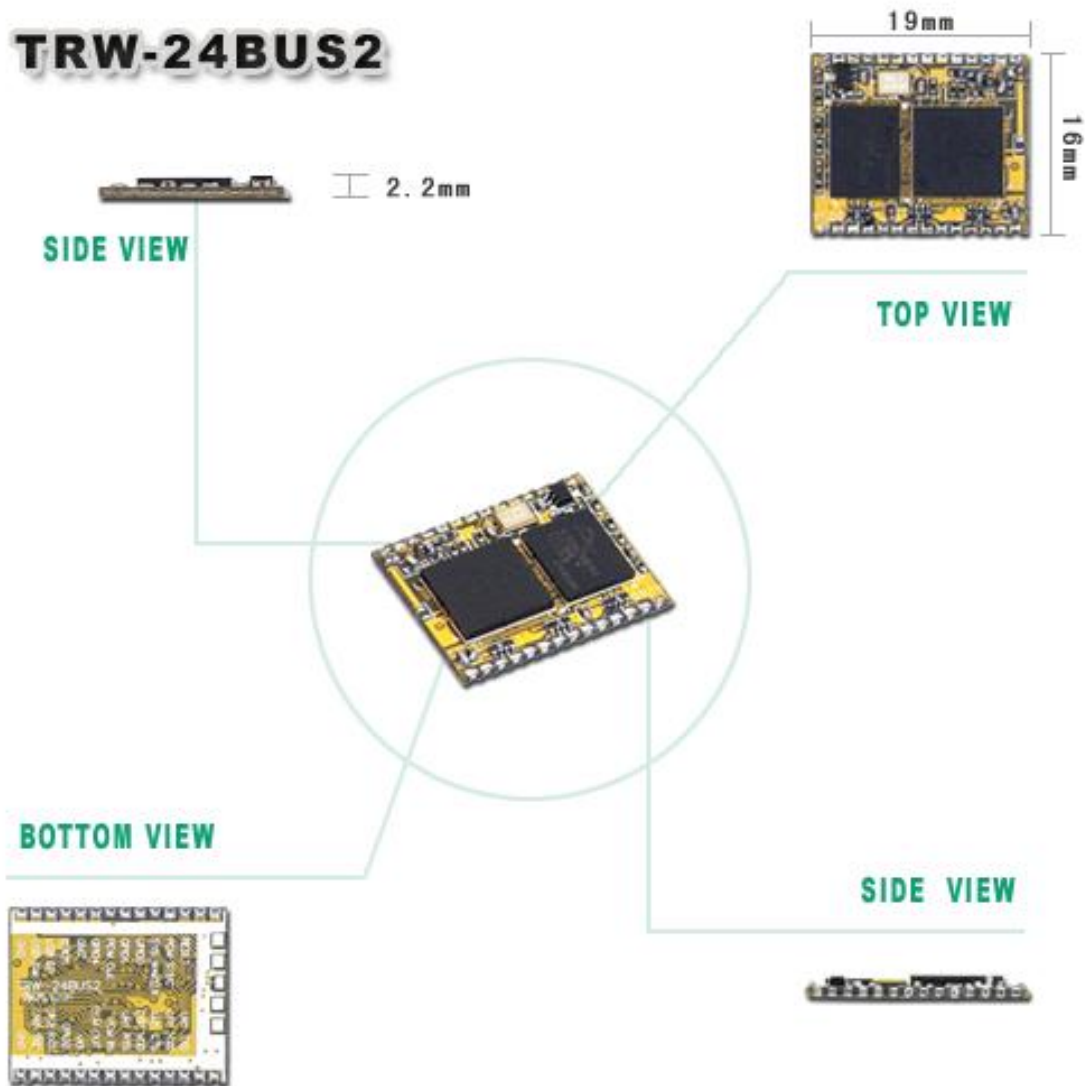

### Version History

Version	Date	Changes
V1.01	Sep.09,2009	1 <sup>st.</sup> Edition

TRW-24BUS2 藍芽模組用於 RS232 資料傳送，將傳統 RS232 連接到 PC 裝置，只要改換本模組，便將產品升級為無線藍芽功能，如掃描器、PDA、衛星導航接收器、自動控制設備等。

## 應用

- 掃描器
- PDA
- 衛星導航接收器
- 自動控制設備

## Pin Assignment & Size